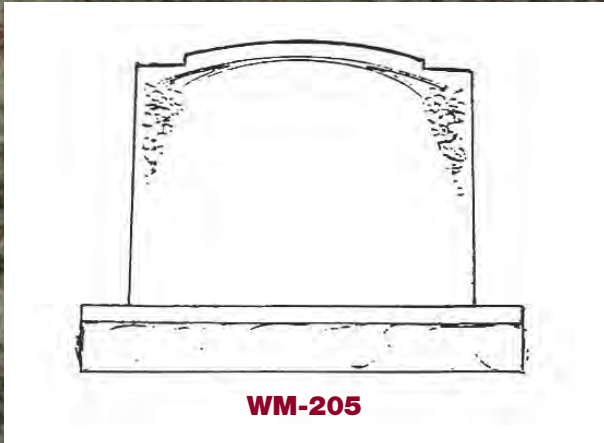

**WM-197**

**WM-198**

**WM-199**

**WM-200**

**Rex Granite** | 414 Lincoln Ave. NE | St. Cloud, MN 56302  
Toll Free: 800.328.2303 | Phone: 320.252.2060 | Fax: 320.252.4678  
Email: [sales@rexgranite.com](mailto:sales@rexgranite.com) | [www.rexgranite.com](http://www.rexgranite.com)