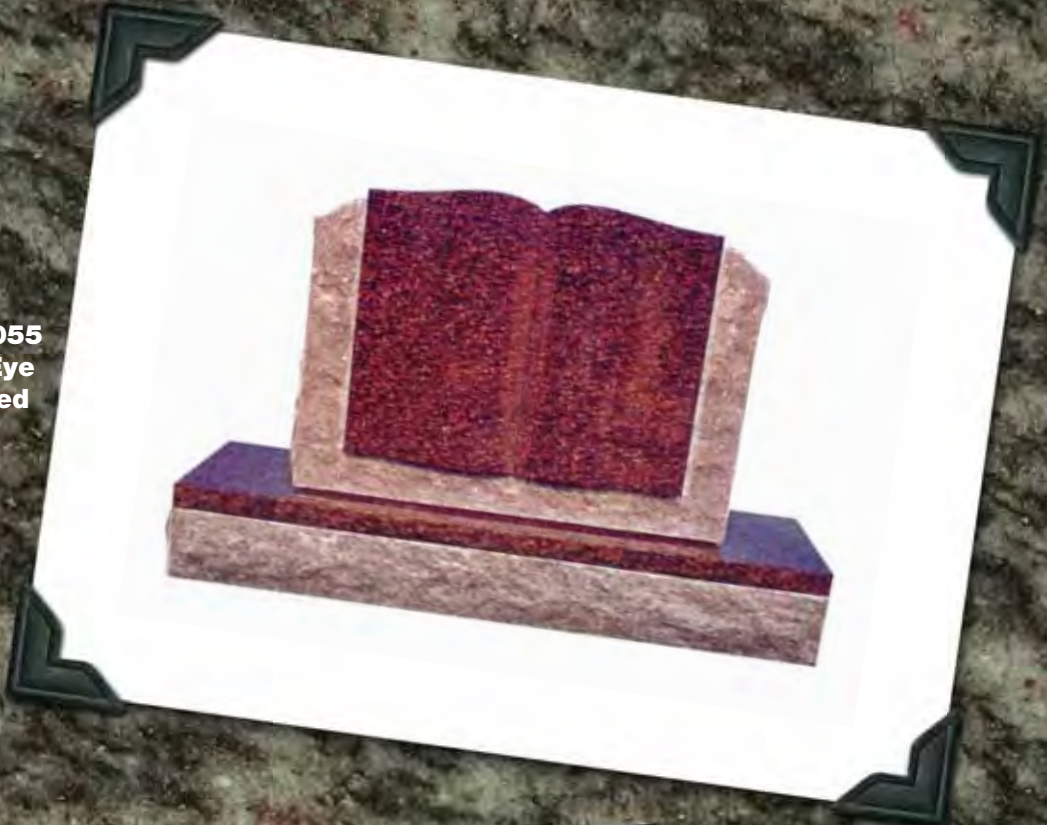

WM-055
Cats Eye
Red